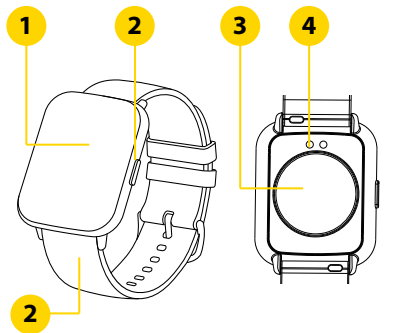

Описание устройства

1. Сенсорный экран
2. Функциональная кнопка
3. Датчики
4. Зарядные контакты
5. Ремешок

Назначение устройства

Умные часы RUNGO W3 является Bluetooth устройством (фитнес-трекером), предназначенным для получения информации о состоянии здоровья и физической активности пользователя. Интерфейс Bluetooth в браслете используется для соединения со смартфоном, планшетом или другим совместимым мобильным устройством. Управление и настройка браслета происходит через оригинальное мобильное приложение, установленное на совместимое мобильное устройство пользователя.

Заряд аккумулятора

Для того, чтобы зарядить Ваши часы, поместите их в док-станцию и подключите к сетевому устройству через USB коннектор (сетевое зарядное устройство не входит в комплект поставки). Выходные параметры сетевого зарядного устройства не должны превышать 5В, 2А. Помимо сетевого зарядного устройства может быть использован USB порт компьютера, ноутбука и т.д.

Включение часов

Включение устройства осуществляется путем нажатия на кнопку на боковой грани часов. Нажмите и удерживайте порядка 5 секунд.

Выключение часов

Для того чтобы выключить часы, зажмите кнопку на боковой грани на 2-3 секунды. Подтвердите выключение на сенсорном экране, коснувшись соответствующего пункта меню.

Мобильное приложение

Скачайте приложение RUNGO для того, чтобы управлять, производить настройку браслета и отслеживать свои спортивные достижения. Вы можете скачать приложение для операционных систем Android и iOS, отсканировав QR код ниже:

Либо перейдите на сайт www.run-go.ru в раздел «Приложение». Обратите внимание: для работы приложения требуется мобильное устройство на базе Android 5.0 и выше или iOS 9.0 и выше с поддержкой Bluetooth 4.2

Использование часов

Управление и активация основных функций часов осуществляется путем нажатия сенсорную зону дисплея, а также при помощи кнопки на боковой грани корпуса. Для того, чтобы активировать часы из режима ожидания, однократно нажмите кнопку на боковой грани корпуса.

Касаясь сенсорного экрана, переходите к различным разделам операционной системы часов. Сделать это можно, производя смахивающие движение вверх, вниз, в левую и в правую сторону.

Для выбора необходимого меню или запуска действия, кратко нажимайте на соответствующий пункт меню на сенсорном экране. Для возврата на домашний экран, вы всегда можете кратко нажать боковую клавишу.

Подключение часов

Скачав приложение, запустите его. Убедитесь, что на мобильном устройстве активировано Bluetooth соединение (сделайте это в настройках Вашего смартфона или планшета).

На стартовом экране приложения отобразится список доступных к подключению Bluetooth устройств, находящихся в досягаемости Вашего смартфона. Выберите устройство RG W3, завершите подключение.