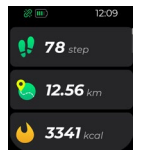

Быстрый доступ к разделам Активности и Здоровья

Для доступа к данному разделу смахните главный экран влево.

Ваши достижения
Часы отслеживают и записывают количество пройденных шагов, пройденную дистанцию, сожжённые калории. Измерение происходит на постоянной основе.

Сердечный ритм
Данный экран отображает измерение сердечного ритма. Минимальные и максимальные значения во времени. Измерение происходит на постоянной основе.

Мониторинг сна
Часы отслеживают и записывают статистику различных фаз сна, включая общее время сна, глубокий сон, легкий сон. Активировать данную функцию можно в приложении. Историю измерений можно также посмотреть в приложении.