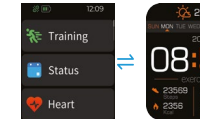

Функционал часов

Навигация по операционной системе: Находясь на главном экране, Вы можете попасть в основные разделы меню, смахнув экран в соответствующую сторону:

Смахнуть экран вниз – быстрый доступ к основным разделам меню через ярлыки

Смахнуть экран влево – быстрый доступ к разделам Активности и Здоровья

Смахнуть экран вправо – быстрый доступ ко всем пунктам меню

Смахнуть экран вверх – быстрый доступ к Сообщениям