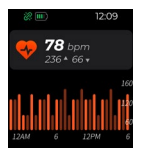

Быстрый доступ к разделам Активности и Здоровья

Для доступа к данному разделу смахните главный экран влево.

Ваши достижения
Часы отслеживают и записывают количество пройденных шагов, пройденную дистанцию, сожжённые калории. Измерение происходит на постоянной основе.

Сердечный ритм
Данный экран отображает измерение сердечного ритма. Минимальные и максимальные значения во времени. Измерение происходит на постоянной основе.

Мониторинг сна
Часы отслеживают и записывают статистику различных фаз сна, включая общее время сна, глубокий сон, легкий сон. Активировать данную функцию можно в приложении. Историю измерений можно также посмотреть в приложении.