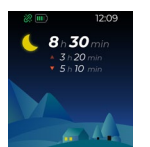

Быстрый доступ к разделам Активности и Здоровья

Для доступа к данному разделу смахните главный экран влево.

Ваши достижения
Часы отслеживают и записывают количество пройденных шагов, пройденную дистанцию, сожжённые калории. Измерение происходит на постоянной основе.

Сердечный ритм
Данный экран отображает измерение сердечного ритма. Минимальные и максимальные значения во времени. Измерение происходит на постоянной основе.

Мониторинг сна
Часы отслеживают и записывают статистику различных фаз сна, включая общее время сна, глубокий сон, легкий сон. Активировать данную функцию можно в приложении. Историю измерений можно также посмотреть в приложении.