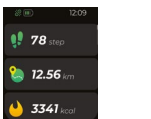

Умные часы RUNGO W3

Руководство пользователя

Описание устройства

1. Сенсорный экран
2. Функциональная кнопка
3. Датчики
4. Зарядные контакты
5. Ремешок

Назначение устройства

Умные часы RUNGO W3 является Bluetooth устройством (фитнес-трекером), предназначенным для получения информации о состоянии здоровья и физической активности пользователя. Интерфейс Bluetooth в браслете используется для соединения со смартфоном, планшетом или другим совместимым мобильным устройством. Управление и настройка браслета происходит через оригинальное мобильное приложение, установленное на совместимое мобильное устройство пользователя.

Заряд аккумулятора

Для того, чтобы зарядить Ваши часы, поместите их в док-станцию и подключите к сетевому устройству через USB коннектор (сетевое зарядное устройство не входит в комплект поставки). Выходные параметры сетевого зарядного устройства не должны превышать 5В, 2А. Помимо сетевого зарядного устройства может быть использован USB порт компьютера, ноутбука и т.д.

Включение часов

Включение устройства осуществляется путем нажатия на кнопку на боковой грани часов. Нажмите и удерживайте порядка 5 секунд.

Выключение часов

Для того чтобы выключить часы, зажмите кнопку на боковой грани на 2-3 секунды. Подтвердите выключение на сенсорном экране, коснувшись соответствующего пункта меню.

Мобильное приложение

Скачайте приложение RUNGO для того, чтобы управлять, производить настройку браслета и отслеживать свои спортивные достижения. Вы можете скачать приложение для операционных систем Android и iOS, отсканировав QR код ниже: