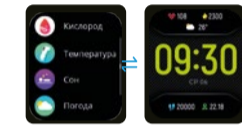

Смахнуть экран вправо – быстрый доступ ко всем пунктам меню