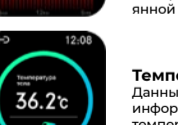

Быстрый доступ к разделам Активности и Здоровья

Для доступа к данному разделу смахните главный экран влево.

Ваши достижения

Часы отслеживают и записывают количество пройденных шагов, пройденную дистанцию, сожжённые калории. Измерение происходит на постоянной основе.

Сердечный ритм

Данный экран отображает измерение сердечного ритма. Минимальные и максимальные значения во времени. Измерение происходит на постоянной основе.

Температура

Данный раздел меню содержит информацию об измеряемой температуре. Измерение температуры начнется автоматически и будет происходить до тех пор,